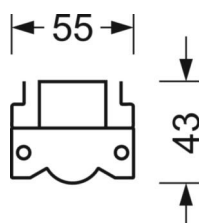

DEEP-LINK

<https://www.regiolum.de/ru/article/19107007020>

Ссылка	LED 7000lm 840
ηLB	100 %
Φ ↓/↑	100 % / 0 %
UGR поп./вдоль	27.6 / 28.7

Оптика

Оснастка	LED, цветопередача/оттенок света CRI ≥ 80 / 4000K
Допуск для координаты цветности (MacAdam)	3SDCM
Фотобиологическая безопасность (светильник)	RG0
Номинальный световой поток	7004lm
Номинальный световой поток-при дежурном освещении	755lm
Срок службы LED	50000h L80/B10 (Tq 25°C)
светоотдача светильников	162lm/W
Угол излучения	115° (C0) / 105° (C90)
UGR поп./вдоль	27.6 / 28.7

Механика

цвет корпуса	белый стандартный для электротехники RAL 9016
размеры (LxWxH/DxH)	1531mm x 55mm x 43mm
вес (нетто)	2.4kg
Вид монтажа	сборка трековых систем, световая структура

размеры

L	1531 mm	Длина
В	55 mm	Ширина
h	43 mm	Высота