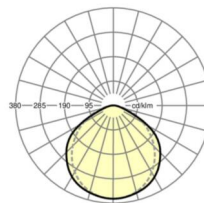

параметры

номер заказа	19107007020
код EAN	4020863418824
номер таможенного тарифа	94051190
Знак прохождения контроля	IP 54, класс защиты I, F, D, HACCP DIN10500/Food/IFS-пригодность для применения/BRC, Indoor, CE
Степень ударопрочности IK	IK06 (5°C bis 25°C)
Температура окружающей среды	та 5°C в 25°C
Гарантийный срок	5 лет
Государственные программы поддержки	BEG - государственные субсидии для энергосберегающих зданий (действительна только для Германии)

электротехника

Балласт	Электронный драйвер, дежурное освещение 3ч. (1 штука)
Мощность системы	43W
сетевое напряжение	230V/50Hz
автоматический предохранитель (пусковой ток)	13 штук/B10, 22 штук/B16, 22 штук/C10, 37 штук/C16
класс энергосбережения/Источник света	B

DEEP-LINK

<https://www.regiolum.de/ru/article/19107007020>

Ссылка	LED 7000lm 840
ηLB	100 %
Φ ↓/↑	100 % / 0 %
UGR поп./вдоль	27.6 / 28.7